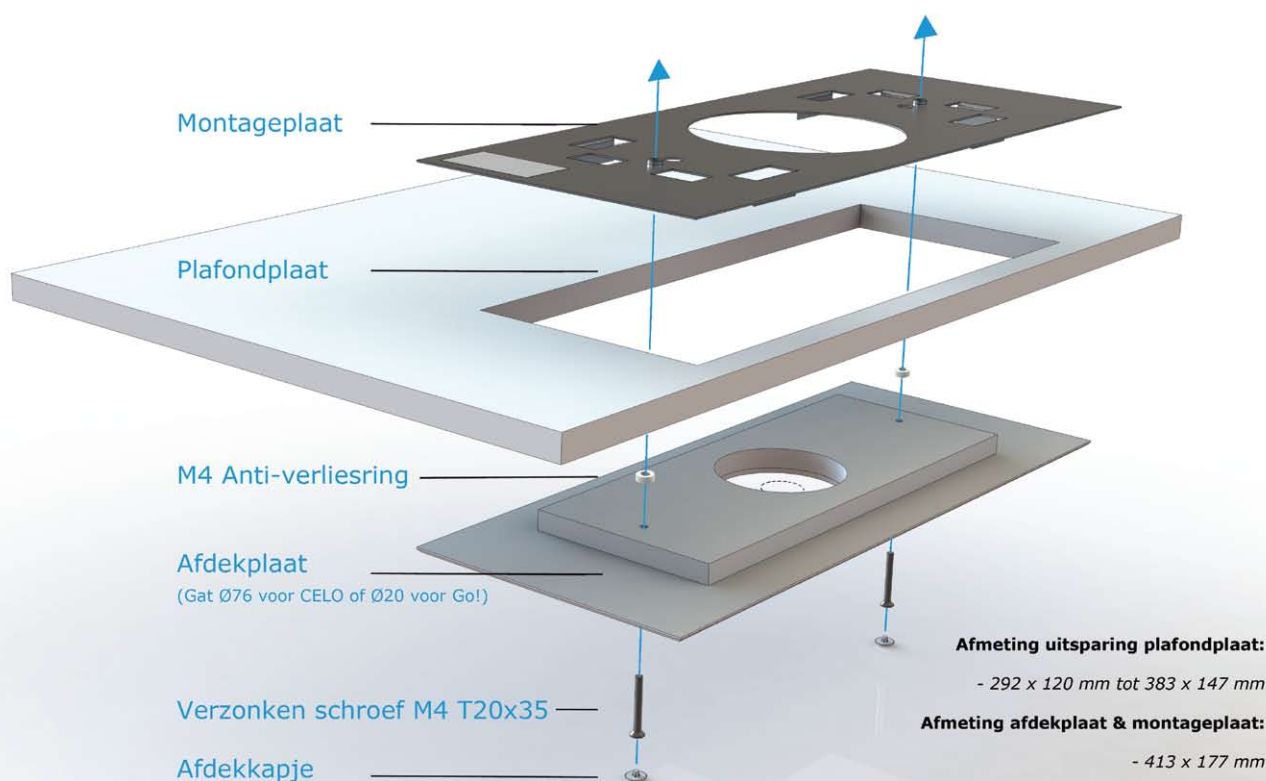

Nette opvulling in bestaande plafondplaat

Na het verwijderen van de tl-armatuur wordt in de bestaande opening van de plafondtegels eenvoudig een passende montageplaat geplaatst. Vervolgens wordt een afdekplaat op de montageplaat bevestigd, welke de opening in de tegel netjes afdekt en prima past bij het witte plafond. Tot slot wordt hier ons led-armatuur in of op gemonteerd.

Onderdeel van projectoplossing in led

De universele renovatieset maakt het mogelijk gemakkelijk en voordelig tot onze projectoplossing in led over te gaan: vluchtwegverlichting en -aanduiding met een eenduidige, rustige uitstraling. Er zijn twee varianten ontworpen: de ene is voorbereid op de CELO en kent daarom een gat met een diameter van 76 mm, de andere is geschikt voor Go! en heeft een gat met een diameter van 20 mm voor het doorvoeren van bekabeling. Voor optimaal installatiegemak zijn bevestigingsgaten voorgeboord op de afdekplaat.

Toepassing van de universele renovatieset GAT 76, geschikt voor CELO

Toepassing van de universele renovatieset GAT 20, geschikt voor Go!

Dé ideale projectoplossing in led

De universele renovatieset maakt het mogelijk gemakkelijk en voordelig tot de projectoplossing in led over te gaan: vluchtwegverlichting en -aanduiding met een eenduidige, rustige uitstraling. Zeer geschikt voor in kantoren, scholen en ziekenhuizen.