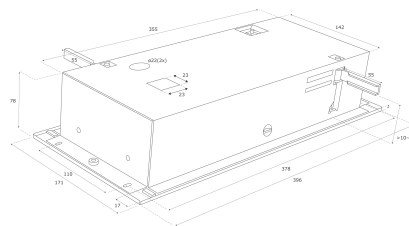

Build-in FHF-10/230R Alpine...

Artikelnummer: 390880

Famostar

Build-in FHF-10/230R Alpine com is uit ons assortiment.

Wij hebben diverse alternatieve oplossingen die voordelen voor u en uw klant kennen.

Mogen wij deze met u bespreken? Vul het formulier in, en wij nemen zo spoedig mogelijk contact met u op.

Build-in | A

Toepassing	
Functie	Vluchtwegverlichting
Op-/inbouw	Inbouw
Montagewijze	Plafond
Voedingssysteem	Centraal
Materiaal	Zincor
Opgenomen vermogen	8,4 W AC - 7 W DC / 16,2 VA
Spanning	230 V / AC/DC
Kleur	RAL 9010 (wit)
IP-waarde	IP20
Temperatuurbereik	+5 tot 25 °C
Autonomie	In combinatie met een centraal gevoed systeem
Klasse	I
Gewicht	2 kg
Lichtstroom	295 lm