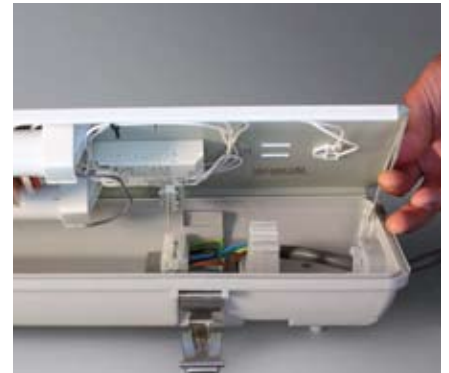

Famostar

emergency lighting

High power

High power

Gespecialiseerd in
grote hoogtes en
lange afstanden

Toepassing

- Vluchtwegverlichting en -aanduiding
- Opbouw
- Plafond- en wandmontage

Kenmerken

- Hoge lichtopbrengst
- Grote herkenningsafstand
- Stof- en spatwaterdicht

High power

De High power is geschikt voor zowel vluchtwegverlichting als -aanduiding.

De High power heeft een hoge lichtopbrengst. Ruimtes tot 15 m hoog kunnen worden voorzien van 1 lux op de vluchtweg.

Het extra grote pictogram (herkenningsafstand 60 m) is snel en eenvoudig in de pictogramhouder te schuiven.

De lichtkap is gemakkelijk te openen en te sluiten met behulp van RVS-clips.

De onderbak is eenvoudig te monteren aan de wand of het plafond met behulp van bevestigingsclips.

De onderbak is voorzien van het plug-in montage systeem voor het plaatsen van het binnenwerk.

Eenvoudig onderhoud door de klemvingers van de reflectorplaat naar elkaar toe te bewegen. Het binnenwerk is uitneembaar.