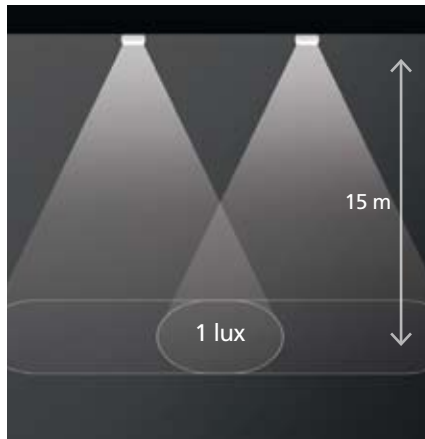

- Hoge lichtopbrengst
- Grote herkenningsafstand
- Stof- en spatwaterdicht

High power

De High power is geschikt voor zowel vluchtwegverlichting als -aanduiding.

De High power heeft een hoge lichtopbrengst. Ruimtes tot 15 m hoog kunnen worden voorzien van 1 lux op de vluchtweg.

Het extra grote pictogram (herkenningsafstand 60 m) is snel en eenvoudig in de pictogramhouder te schuiven.

De lichtkap is gemakkelijk te openen en te sluiten met behulp van RVS-clips.

De onderbak is eenvoudig te monteren aan de wand of het plafond met behulp van bevestigingsclips.