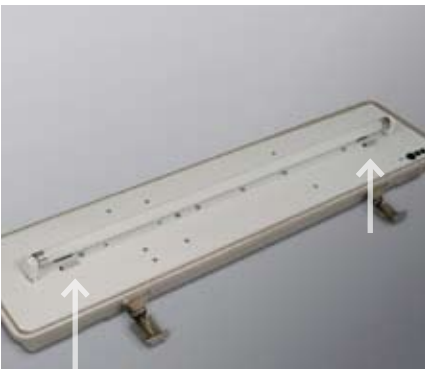

- Hoge lichtopbrengst
- Grote herkenningsafstand
- Stof- en spatwaterdicht

High power

De High power is geschikt voor zowel vluchtwegverlichting als -aanduiding.

De High power heeft een hoge lichtopbrengst. Ruimtes tot 15 m hoog kunnen worden voorzien van 1 lux op de vluchtweg.

Het extra grote pictogram (herkenningsafstand 60 m) is snel en eenvoudig in de pictogramhouder te schuiven.

De lichtkap is gemakkelijk te openen en te sluiten met behulp van RVS-clips.

De onderbak is eenvoudig te monteren aan de wand of het plafond met behulp van bevestigingsclips.

De onderbak is voorzien van het plug-in montage systeem voor het plaatsen van het binnenwerk.

Eenvoudig onderhoud door de klemvingers van de reflectorplaat naar elkaar toe te bewegen. Het binnenwerk is uitneembaar.

De robuuste behuizing heeft een beschermingsklasse van IP64: stof- en spatwaterdichtheid gegarandeerd!

De High power is uitgerust met een pendelconstructie welke pendelen met een kabel of ketting mogelijk maakt.