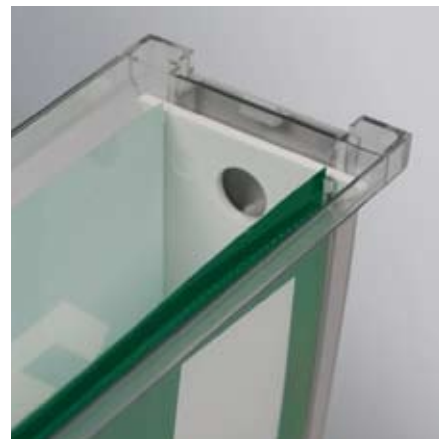

Het inbouwframe zorgt voor een nette afwerking van de Flow in een plafond.

Het inlegpictogram wordt netjes op zijn plaats gehouden en vertoont geen luchtbellens of kreukels.

De armaturen met pictogram beschikken over een dubbele lichttechniek zodat naast het pictogram tevens de vluchtweg optimaal wordt verlicht.