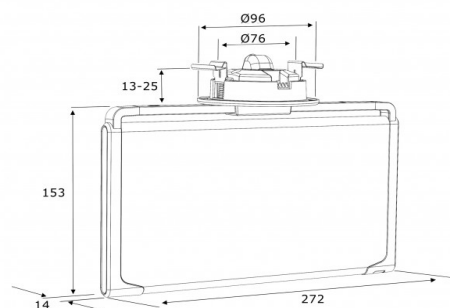

Toepassing

Functie	Vluchtrouteaanduiding, Vluchtwegverlichting, SmartScan
Montagewijze	Plafond inbouw
Teststelsysteem	SmartScan
Voedingssysteem	Decentraal

Bijbehorende pictogrammen

Picto D-Sign EZ boven 7.3 dim	393781
Picto D-Sign EZ links 7.2 dim	393780
Picto D-Sign EZ rechts 7.1 dim	393779

Bijbehorende accu's

Accuset 3AA	391588
Accuset 3AA (grootverpakking)	391591