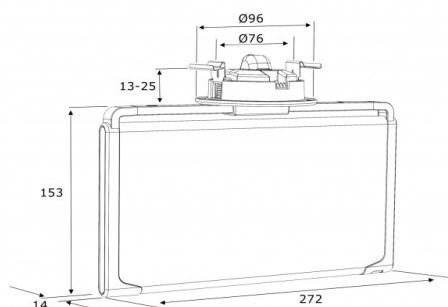

D-Sign ISP-230 Cinema

Artikelnummer: 393833

Famostar

Moderne vormgeving met 'zwevend' pictogram.

Egale uitlichting.

Centraal gevoed armatuur.

10 jaar armatuurgarantie.

Toepassing

Functie	Vluchtrouteaanduiding
Montagewijze	Plafond inbouw
Teststelsysteem	Afhankelijk van noodverlichtingscentrale
Voedingssysteem	Centraal

Bijbehorende pictogrammen

Picto D-Sign DZ links 7.2	393776
Picto D-Sign DZ beneden 7.0	393774
Picto D-Sign EZ rechts 7.1	393771
Picto D-Sign DZ rechts 7.1	393775
Picto D-Sign EZ links 7.2	393772
Picto D-Sign EZ boven 7.3	393773
Picto D-Sign EZ beneden 7.0	393770
Picto D-Sign DZ boven 7.3	393777