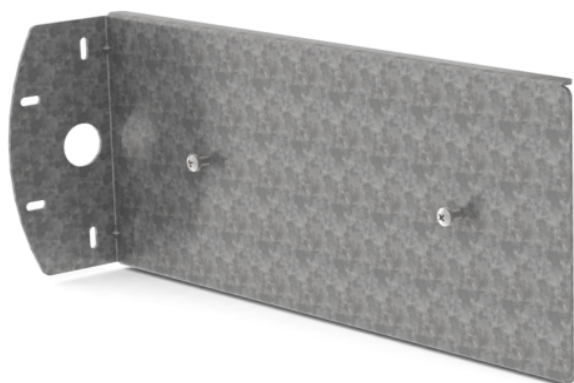

Pro haakse wandbeugel

Artikelnummer: 392540

Famostar

Met deze beugel kan elke Pro haaks aan een wand gemonteerd worden.

Bijbehorende armaturen

Pro Plus VPA-1	392531
Pro Plus VPS-1	393374
Pro PPS-1	393373
Pro VPS-1	393371
Pro WPS-1	393372
Pro WPA-1 C	392516
Pro HiBay VPA-1	394252
Pro HiBay VPS-1	394254
Pro HiBay V-230	394255
Pro Plus V-230	392533
Pro PP-230	392522
Pro PP-24	393062
Pro V-230	392503
Pro V-24	393060
Pro WP-230	392512
Pro WP-24	393061
Pro WPA-1	392510
Pro VPA-1	392501
Pro PPA-1	392520