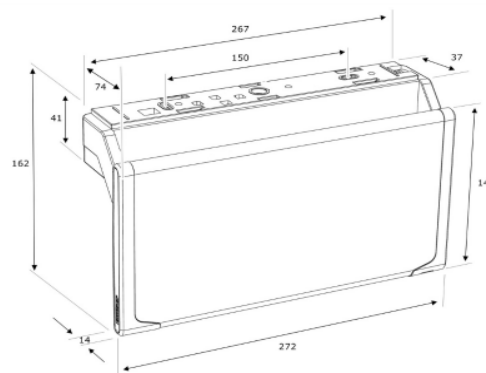

D-Sign SPS-1 C Cinema

Artikelnummer: 393829

Famostar

Moderne vormgeving met 'zwevend' pictogram

Installatievriendelijk ontwerp voor zowel plafond- als wandmontage inclusief vluchtwegverlichting.

Voorzien van Flash Alerttm Technology.

Gemaakt van bio-circulair polycarbonaat.

1,8 W

Toepassing

Functie	Vluchtrouteaanduiding, Vluchtwegverlichting, SmartScan
Montagewijze	Plafond opbouw, Wand opbouw
Teststelsysteem	SmartScan
Voedingssysteem	Decentraal