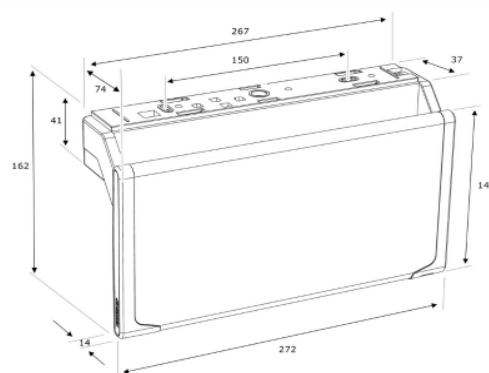

Egale uitlichting.

8 jaar accugarantie en 10 jaar armatuurgarantie.

Led levensduur is geen beperkende factor.

Gemaakt van bio-circulair polycarbonaat.

1,4 W

Toepassing

Functie	Vluchtrouteaanduiding, Vluchtwegverlichting
Montagewijze	Plafond opbouw, Wand opbouw
Teststelsysteem	Automatisch Test Systeem
Voedingssysteem	Decentraal