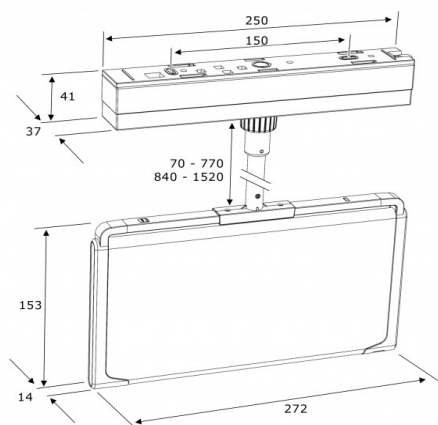

D-Sign PSPS-1 Cinema dim

Artikelnummer: 393843

Famostar

Moderne vormgeving met 'zwevend' pictogram.

Speciale gedimde versie met egale uitlichting.

SmartScan functionaliteit voor draadloos beheer; gemakkelijk en zonder extra bekabeling te installeren.

8 jaar accugarantie en 10 jaar armatuurgarantie.

Led levensduur is geen beperkende factor.

Gemaakt van bio-circulair polycarbonaat.

Toepassing

Functie	Vluchtrouteaanduiding, SmartScan
Montagewijze	Pendel 75 cm.
Teststelsysteem	SmartScan
Voedingssysteem	Decentraal