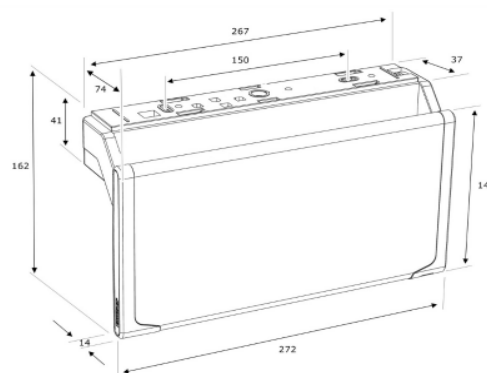

Egale uitlichting.

8 jaar accugarantie en 10 jaar armatuurgarantie.

De led's gaan levenslang mee.

Gemaakt van bio-circulair polycarbonaat.

1,4 W

Toepassing

Functie	Vluchtrouteaanduiding, Vluchtwegverlichting
Montagewijze	Plafond opbouw, Wand opbouw
Teststelsysteem	Automatisch Test Systeem
Voedingssysteem	Decentraal