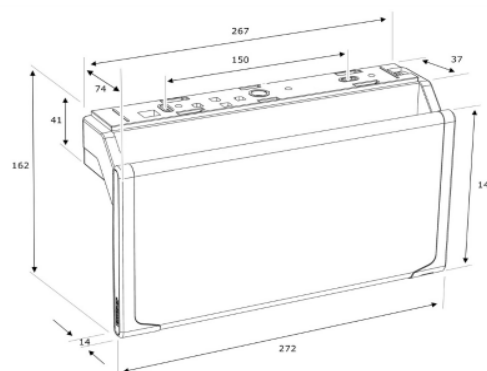

D-Sign SP-230 cinema

Artikelnummer: 393832

Famostar

Moderne vormgeving met 'zwevend' pictogram

Installatievriendelijk ontwerp voor zowel plafond- als wandmontage.

Egale uitlichting.

Centraal gevoed armatuur.

10 jaar armatuurgarantie.

Led levensduur is geen beperkende factor.

Gemaakt van bio-circulair polycarbonaat.

Toepassing

Functie	Vluchtrouteaanduiding
Montagewijze	Plafond opbouw, Wand opbouw
Teststelsysteem	Afhankelijk van noodverlichtingscentrale
Voedingssysteem	Centraal

Bijbehorende pictogrammen

Picto D-Sign DZ links 7.2	393776
Picto D-Sign DZ beneden 7.0	393774
Picto D-Sign EZ rechts 7.1	393771
Picto D-Sign DZ rechts 7.1	393775
Picto D-Sign EZ links 7.2	393772
Picto D-Sign EZ boven 7.3	393773
Picto D-Sign EZ beneden 7.0	393770
Picto D-Sign DZ boven 7.3	393777