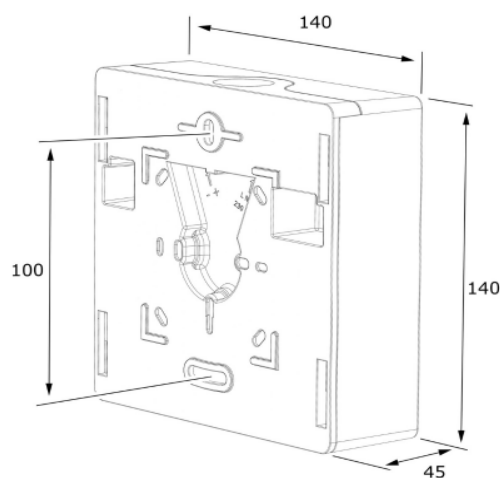

CELO CW VPA-1

Artikelnummer: 393280

Famostar

Installatie en onderhoud met lage faalkosten.

Volwaardige vluchtwegverlichting

De CELO CW is vooral geschikt voor ruimtes waar plafondmontage niet praktisch is zoals atriums en trappenhuisen.

8 jaar accugarantie en 10 jaar armatuurgarantie.

Gemaakt van bio-circulair polycarbonaat.

Toepassing

Functie	Vluchtwegverlichting, Verlichting
Montagewijze	Wand opbouw
Teststelsysteem	Automatisch Test Stelsysteem
Voedingssysteem	Decentraal

Bijbehorende accu's

Accuset 3AA	391588
Accuset 3AA (grootverpakking)	391591

Garantie

Vanaf 1 april 2019 geeft Famostar naast 10 jaar garantie op armaturen, ook 8 jaar garantie op accu's in nieuw geleverde armaturen, indien correct onderhouden. Zie famostar.nl voor de garantievoorwaarden.