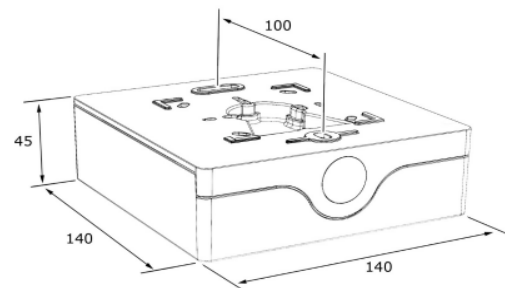

CELO CS V-230 L

Artikelnummer: 392006

Famostar

Installatie en onderhoud met lage faalkosten.

Langwerpig lichtpatroon geoptimaliseerd voor rechthoekige ruimtes zoals gangen.

Onopvallend.

Centraal gevoed armatuur.

10 jaar armatuurgarantie.

Toepassing

Functie	Vluchtwegverlichting
Montagewijze	Plafond opbouw
Teststelsysteem	Afhankelijk van noodverlichtingscentrale
Voedingssysteem	

Garantie

Vanaf 1 april 2019 geeft Famostar naast 10 jaar garantie op armaturen, ook 8 jaar garantie op accu's in nieuw geleverde armaturen, indien correct onderhouden. Zie famostar.nl voor de garantievoorwaarden.