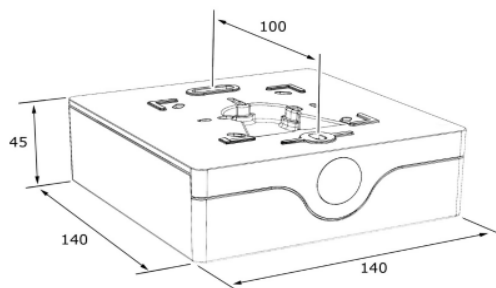

CELO CS V-230 C

Artikelnummer: 392005

Famostar

Installatie en onderhoud met lage faalkosten.

Cirkelvormig lichtpatroon geoptimaliseerd voor vierkante, open ruimtes zoals een aula.

Onopvallend.

Centraal gevoed armatuur.

10 jaar armatuurgarantie.

Gemaakt van bio-circulair polycarbonaat.

Toepassing

Functie	Vluchtwegverlichting
Montagewijze	Plafond opbouw
Teststelsysteem	Afhankelijk van noodverlichtingscentrale
Voedingssysteem	Centraal