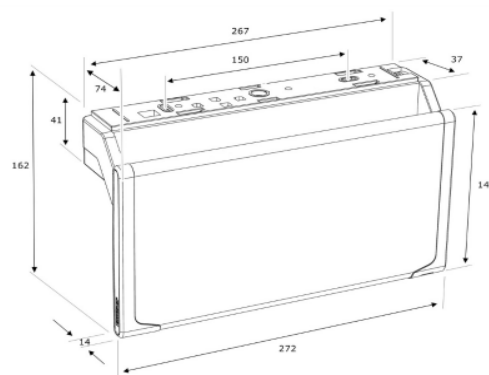

D-Sign SPS-1 Cinema

Artikelnummer: 393826

Famostar

Moderne vormgeving met 'zwevend' pictogram

Installatievriendelijk ontwerp voor zowel plafond- als wandmontage.

Voorzien van Flash Alerttm Technology.

Egale uitlichting.

1,8 W

Toepassing

Functie	Vluchtrouteaanduiding, SmartScan
Montagewijze	Plafond opbouw, Wand opbouw
Teststelsysteem	SmartScan
Voedingssysteem	Decentraal

Bijbehorende pictogrammen

Picto D-Sign EZ boven 7.3	393773
Picto D-Sign DZ boven 7.3	393777
Picto D-Sign EZ links 7.2	393772
Picto D-Sign DZ links 7.2	393776
Picto D-Sign EZ rechts 7.1	393771
Picto D-Sign DZ rechts 7.1	393775
Picto D-Sign EZ beneden 7.0	393770
Picto D-Sign DZ beneden 7.0	393774